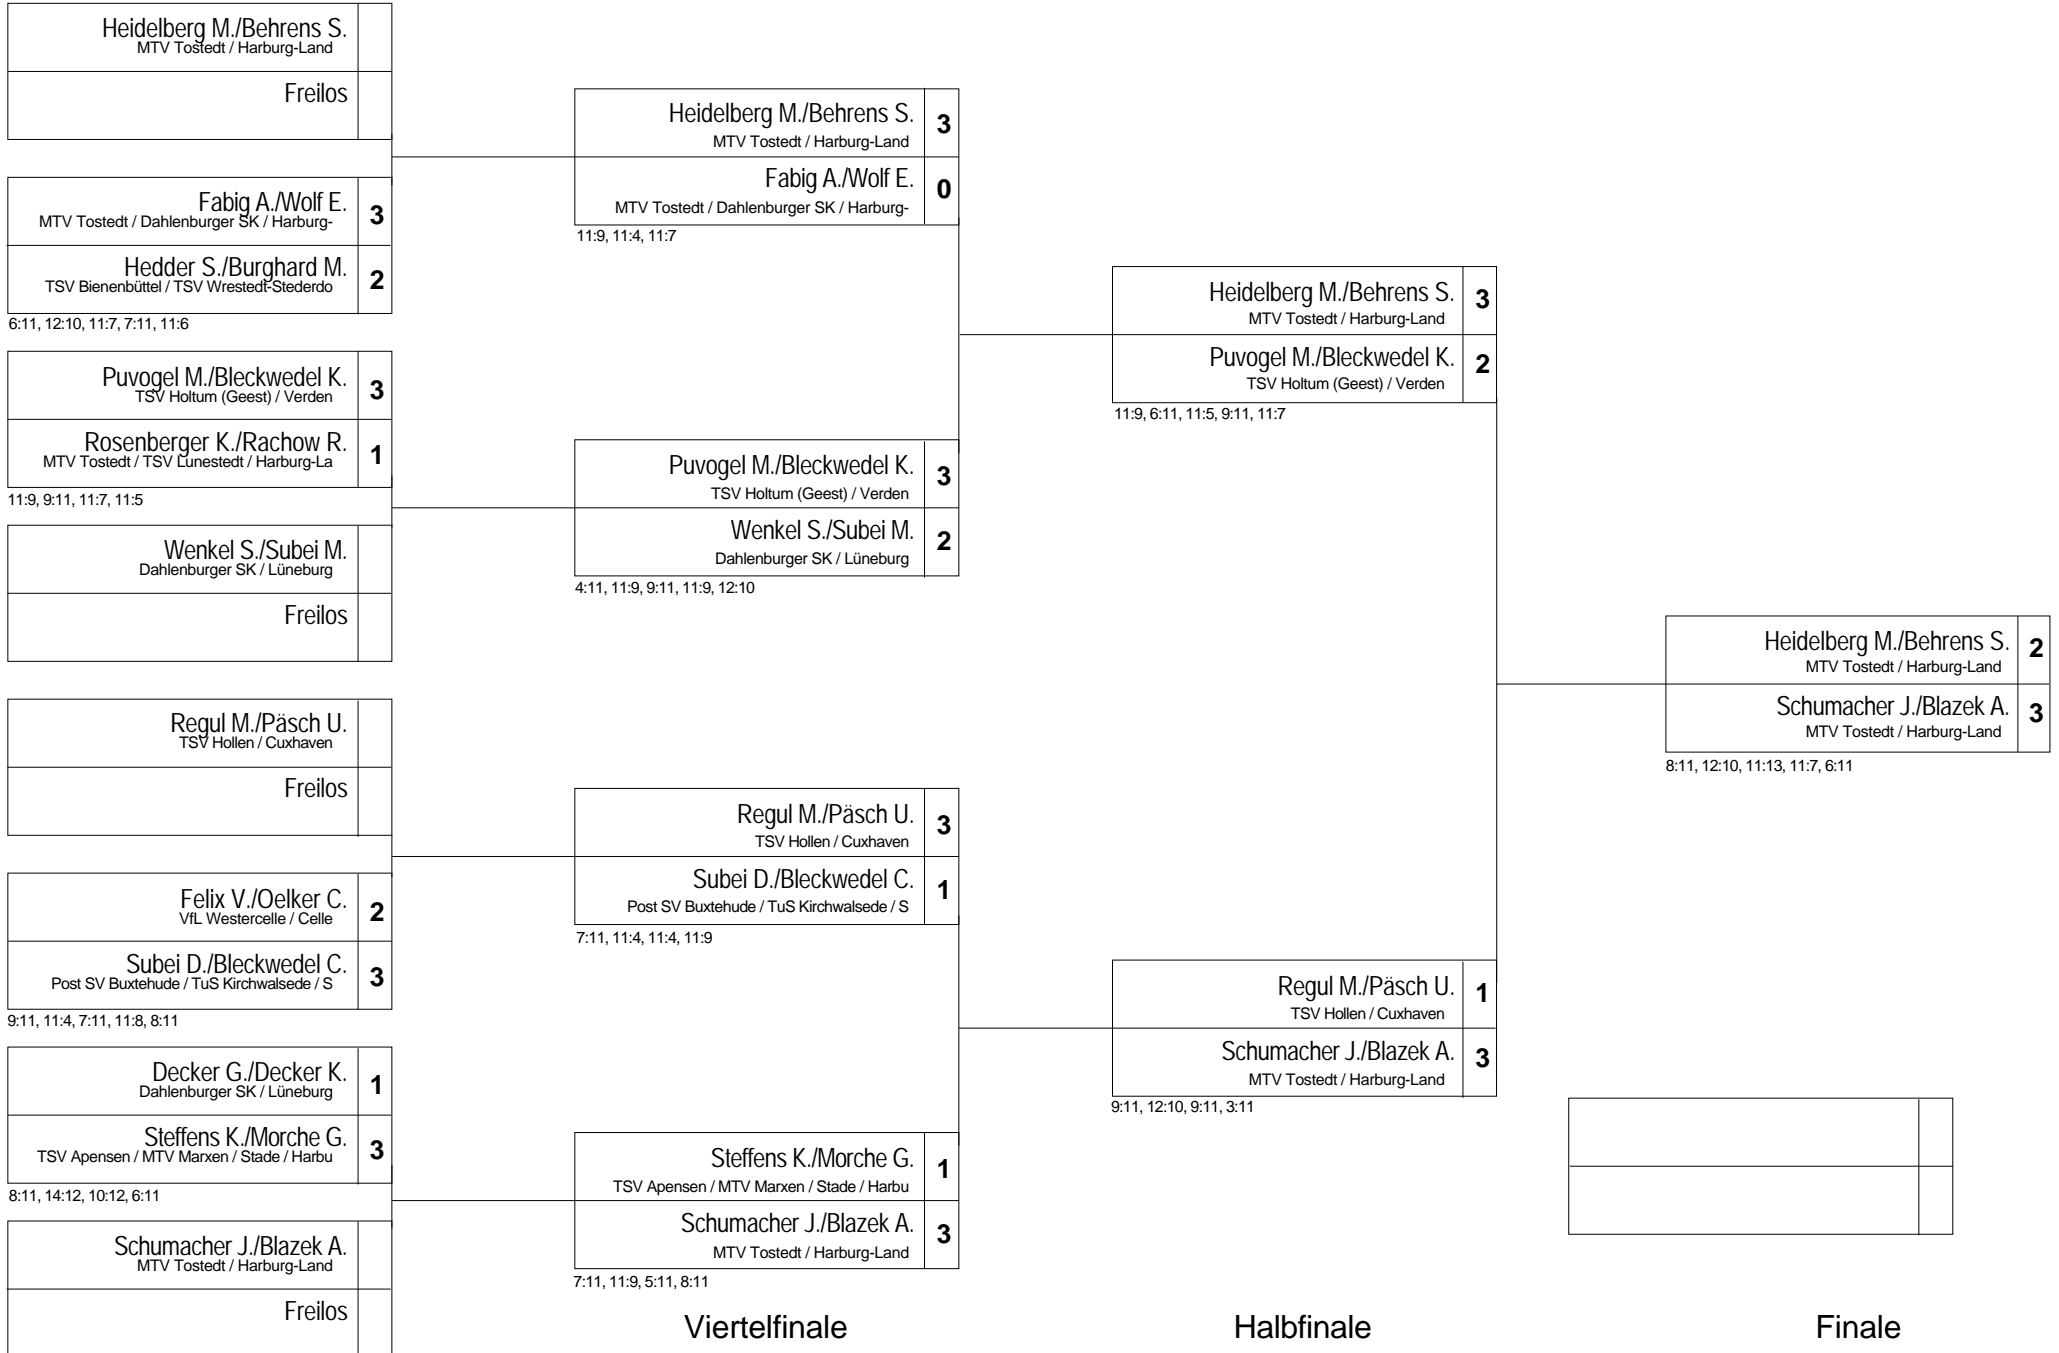

Viertelfinale

Halbfinale

Finale

Turnier: Bezirksindividualmeisterschaften Lüneburg Damen/Herren

Klasse: Damen Doppel

Datum: 02.12.2012 / Bremervörde

Endrunde

KO System